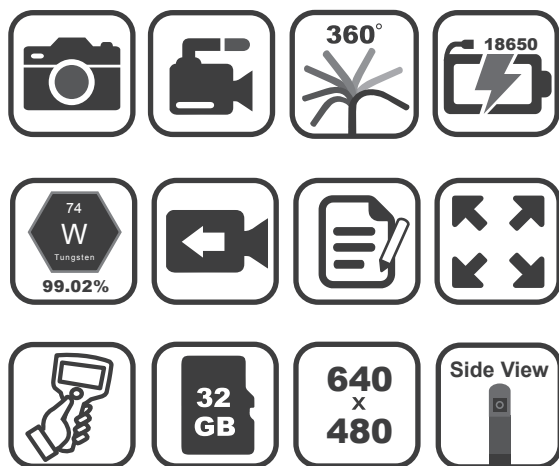

3igcorp

POWERING YOUR INSPECTION

IDEALBORESCOPE R Kit

6 . 0 m m / 4 . 3 m m

Měnitelné sondy
4 směrné natáčení

90° Side View

- 4,3mm
- 6,0mm

5" TFT LCD

Digitální přenos obrazu

Tlačítko pro rychlou fotku / Video

Manuál

Menu ve 20-ti jazycích, vč. češtiny

Husté opletení těla sondy

Wolframem

Automatické vyrovnání jasu obrazu

Využití v oborech: