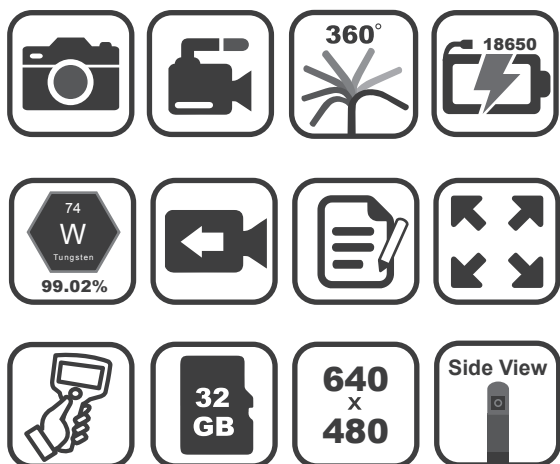

## IDEALBORESCOPE B Kit

3 . 9 m m / 2 . 8 m m

Měnitelné sondy

4 směrné natáčení sondy

Možnost sondy bez natáčení

90° Side View (pomocí zrcátka)

- 3,9mm

- 2,8mm

5" TFT LCD

Digitální přenos obrazu Tlačítko pro rychlou fotku / Video

Manuál

Menu ve 20-ti jazycích, vč. češtiny

Husté opletení těla sondy Wolframem

Automatické vyrovnání jasu obrazu